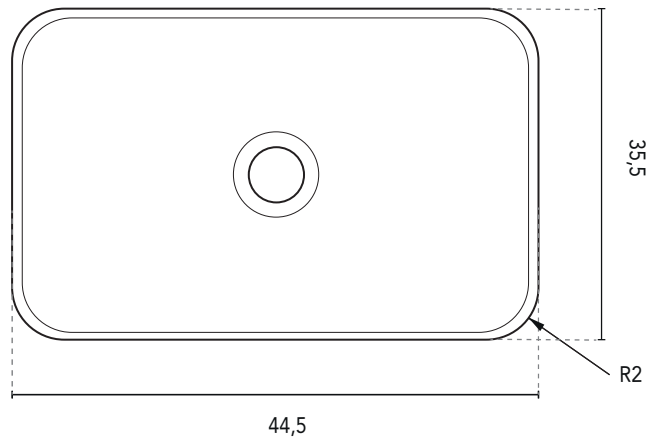

*Medidas en cm.

LAVABO SOBRE ENCIMERA

LAVABO SOBRE ENCIMERA NOMIA	
MEDIDAS	50
ACABADO	Blanco Brillo
MATERIAL	Cerámico

*Medidas en cm.

LAVABO SOBRE ENCIMERA

LAVABO SOBRE ENCIMERA NYSA	
MEDIDAS	33,5
ACABADO	Blanco Brillo
MATERIAL	Cerámico

*Medidas en cm.

OVAL - FICHA TÉCNICA

LAVABO SOBRE ENCIMERA

SECCIÓN

DETALLE TAPA EMBELLECEDORA

LAVABO SOBRE ENCIMERA OVAL	
MEDIDAS	45
ACABADO	Blanco Mate
MATERIAL	Solid Surface

LAVABO SOBRE ENCIMERA

LAVABO SOBRE ENCIMERA SUN	
MEDIDAS	35,5
ACABADO	Arena Mate, Negro Mate, Cotton, Piombo, Gris Vintage, Azul Ocean
MATERIAL	Cerámico

*Medidas en cm.

TAOS - FICHA TÉCNICA

LAVABO SOBRE ENCIMERA

SECCIÓN

LAVABO SOBRE ENCIMERA TAOS	
MEDIDAS	44,5
ACABADO	Blanco Mate
MATERIAL	Solid Surface

*Medidas en cm.

VOLTA - FICHA TÉCNICA

LAVABO SOBRE ENCIMERA

SECCIÓN

LAVABO SOBRE ENCIMERA VOLTA	
MEDIDAS	52
ACABADO	Blanco Mate
MATERIAL	Solid Surface

LAVABO SOBRE ENCIMERA

LAVABO SOBRE ENCIMERA ZALA	
MEDIDAS	36,4
ACABADO	Blanco Brillo
MATERIAL	Cerámico

*Medidas en cm.