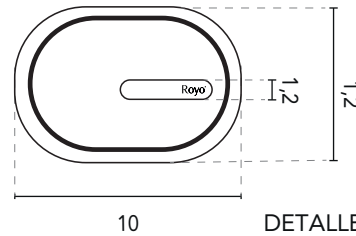

*Medidas en cm.

LAVABO SOBRE ENCIMERA

LAVABO SOBRE ENCIMERA NOMIA	
MEDIDAS	50
ACABADO	Blanco Brillo
MATERIAL	Cerámico

*Medidas en cm.

LAVABO SOBRE ENCIMERA

LAVABO SOBRE ENCIMERA NYSA	
MEDIDAS	33,5
ACABADO	Blanco Brillo
MATERIAL	Cerámico

*Medidas en cm.

OVAL - FICHA TÉCNICA

LAVABO SOBRE ENCIMERA

SECCIÓN

DETALLE TAPA EMBELLECEDORA

LAVABO SOBRE ENCIMERA OVAL	
MEDIDAS	45
ACABADO	Blanco Mate
MATERIAL	Solid Surface

LAVABO SOBRE ENCIMERA

LAVABO SOBRE ENCIMERA SUN	
MEDIDAS	35,5
ACABADO	Arena Mate, Negro Mate, Cotton, Piombo, Gris Vintage, Azul Ocean
MATERIAL	Cerámico

*Medidas en cm.

TAOS - FICHA TÉCNICA

LAVABO SOBRE ENCIMERA

SECCIÓN

LAVABO SOBRE ENCIMERA TAOS	
MEDIDAS	44,5
ACABADO	Blanco Mate
MATERIAL	Solid Surface

*Medidas en cm.

VOLTA - FICHA TÉCNICA

LAVABO SOBRE ENCIMERA

SECCIÓN

LAVABO SOBRE ENCIMERA VOLTA	
MEDIDAS	52
ACABADO	Blanco Mate
MATERIAL	Solid Surface

LAVABO SOBRE ENCIMERA

LAVABO SOBRE ENCIMERA ZALA	
MEDIDAS	36,4
ACABADO	Blanco Brillo
MATERIAL	Cerámico

*Medidas en cm.