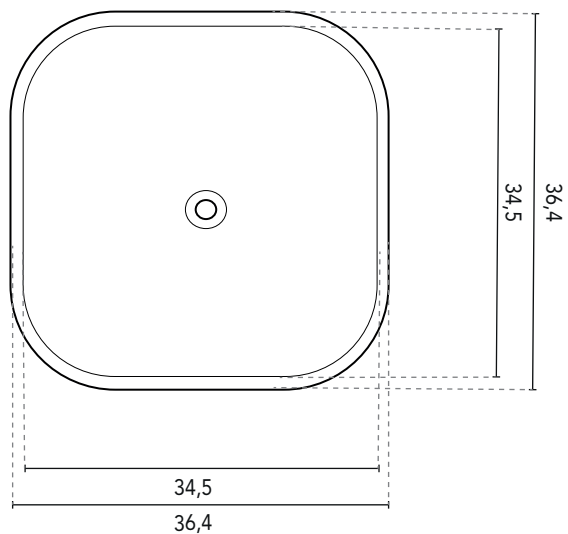

*Medidas en cm.

LAVABO SOBRE ENCIMERA

LAVABO SOBRE ENCIMERA NOMIA	
MEDIDAS	50
ACABADO	Blanco Brillo
MATERIAL	Cerámico

*Medidas en cm.

LAVABO SOBRE ENCIMERA

LAVABO SOBRE ENCIMERA NYSA	
MEDIDAS	33,5
ACABADO	Blanco Brillo
MATERIAL	Cerámico

*Medidas en cm.

OVAL - FICHA TÉCNICA

LAVABO SOBRE ENCIMERA

SECCIÓN

DETALLE TAPA EMBELLECEDORA

LAVABO SOBRE ENCIMERA OVAL	
MEDIDAS	45
ACABADO	Blanco Mate
MATERIAL	Solid Surface

LAVABO SOBRE ENCIMERA

LAVABO SOBRE ENCIMERA SUN	
MEDIDAS	35,5
ACABADO	Arena Mate, Negro Mate, Cotton, Piombo, Gris Vintage, Azul Ocean
MATERIAL	Cerámico

*Medidas en cm.

TAOS - FICHA TÉCNICA

LAVABO SOBRE ENCIMERA

SECCIÓN

LAVABO SOBRE ENCIMERA TAOS	
MEDIDAS	44,5
ACABADO	Blanco Mate
MATERIAL	Solid Surface

*Medidas en cm.

VOLTA - FICHA TÉCNICA

LAVABO SOBRE ENCIMERA

SECCIÓN

LAVABO SOBRE ENCIMERA VOLTA	
MEDIDAS	52
ACABADO	Blanco Mate
MATERIAL	Solid Surface

LAVABO SOBRE ENCIMERA

LAVABO SOBRE ENCIMERA ZALA	
MEDIDAS	36,4
ACABADO	Blanco Brillo
MATERIAL	Cerámico

*Medidas en cm.