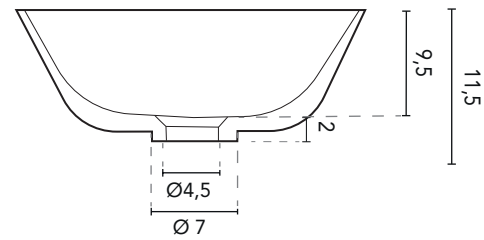

*Medidas en cm.

OVAL - FICHA TÉCNICA

LAVABO SOBRE ENCIMERA

SECCIÓN

DETALLE TAPA EMBELLECEDORA

LAVABO SOBRE ENCIMERA OVAL	
MEDIDAS	45
ACABADO	Blanco Mate
MATERIAL	Solid Surface

LAVABO SOBRE ENCIMERA

LAVABO SOBRE ENCIMERA SUN	
MEDIDAS	35,5
ACABADO	Arena Mate, Negro Mate, Cotton, Piombo, Gris Vintage, Azul Ocean
MATERIAL	Cerámico

*Medidas en cm.

TAOS - FICHA TÉCNICA

LAVABO SOBRE ENCIMERA

SECCIÓN

LAVABO SOBRE ENCIMERA TAOS	
MEDIDAS	44,5
ACABADO	Blanco Mate
MATERIAL	Solid Surface

*Medidas en cm.

VOLTA - FICHA TÉCNICA

LAVABO SOBRE ENCIMERA

SECCIÓN

LAVABO SOBRE ENCIMERA VOLTA	
MEDIDAS	52
ACABADO	Blanco Mate
MATERIAL	Solid Surface

LAVABO SOBRE ENCIMERA

LAVABO SOBRE ENCIMERA ZALA	
MEDIDAS	36,4
ACABADO	Blanco Brillo
MATERIAL	Cerámico

*Medidas en cm.