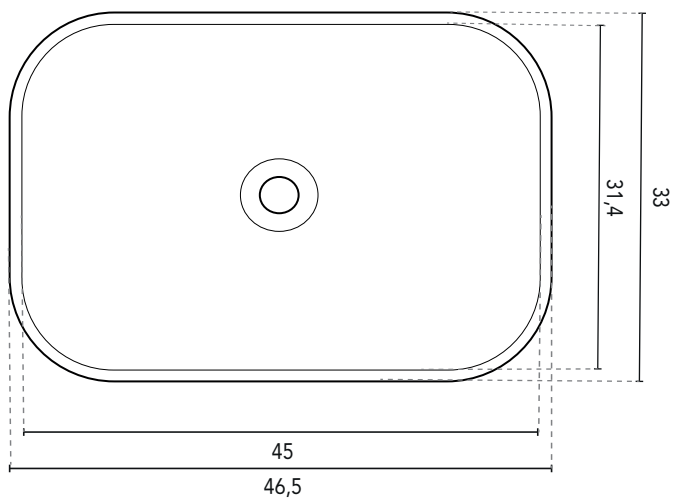

LAVABO SOBRE ENCIMERA

LAVABO SOBRE ENCIMERA BLOCK	
MEDIDAS	46,5
ACABADO	Arena Mate, Negro Mate, Cotton, Piombo, Gris Vintage, Azul Ocean
MATERIAL	Cerámico

*Medidas en cm.

LAVABO SOBRE ENCIMERA

LAVABO SOBRE ENCIMERA GALAXY.	
MEDIDAS	51,2
ACABADO	Blanco Brillo
MATERIAL	Cerámico

*Medidas en cm.

LAVABO SOBRE ENCIMERA

LAVABO SOBRE ENCIMERA NOMIA	
MEDIDAS	50
ACABADO	Blanco Brillo
MATERIAL	Cerámico

*Medidas en cm.

LAVABO SOBRE ENCIMERA

LAVABO SOBRE ENCIMERA NYSA	
MEDIDAS	33,5
ACABADO	Blanco Brillo
MATERIAL	Cerámico

*Medidas en cm.

TAOS - FICHA TÉCNICA

LAVABO SOBRE ENCIMERA

SECCIÓN

LAVABO SOBRE ENCIMERA TAOS	
MEDIDAS	44,5
ACABADO	Blanco Mate
MATERIAL	Solid Surface

*Medidas en cm.

VOLTA - FICHA TÉCNICA

LAVABO SOBRE ENCIMERA

SECCIÓN

LAVABO SOBRE ENCIMERA VOLTA	
MEDIDAS	52
ACABADO	Blanco Mate
MATERIAL	Solid Surface

LAVABO SOBRE ENCIMERA

LAVABO SOBRE ENCIMERA ZALA	
MEDIDAS	36,4
ACABADO	Blanco Brillo
MATERIAL	Cerámico

*Medidas en cm.