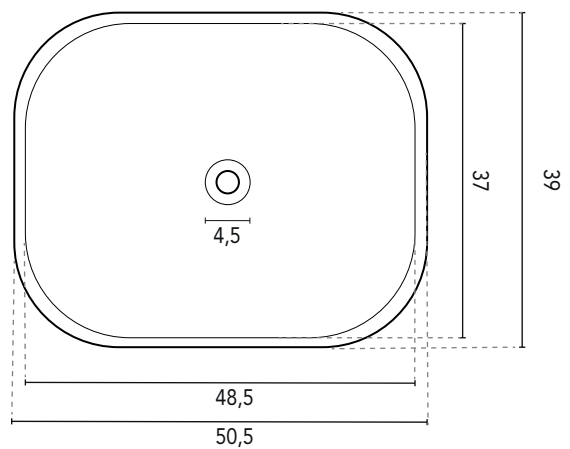

LAVABO SOBRE ENCIMERA

LAVABO SOBRE ENCIMERA BLOCK	
MEDIDAS	46,5
ACABADO	Arena Mate, Negro Mate, Cotton, Piombo, Gris Vintage, Azul Ocean
MATERIAL	Cerámico

*Medidas en cm.

LAVABO SOBRE ENCIMERA

LAVABO SOBRE ENCIMERA GALAXY.	
MEDIDAS	51,2
ACABADO	Blanco Brillo
MATERIAL	Cerámico

*Medidas en cm.

LAVABO SOBRE ENCIMERA

LAVABO SOBRE ENCIMERA NOMIA	
MEDIDAS	50
ACABADO	Blanco Brillo
MATERIAL	Cerámico

*Medidas en cm.

LAVABO SOBRE ENCIMERA

LAVABO SOBRE ENCIMERA NYSA	
MEDIDAS	33,5
ACABADO	Blanco Brillo
MATERIAL	Cerámico

*Medidas en cm.

TAOS - FICHA TÉCNICA

LAVABO SOBRE ENCIMERA

SECCIÓN

LAVABO SOBRE ENCIMERA TAOS	
MEDIDAS	44,5
ACABADO	Blanco Mate
MATERIAL	Solid Surface

*Medidas en cm.

VOLTA - FICHA TÉCNICA

LAVABO SOBRE ENCIMERA

SECCIÓN

LAVABO SOBRE ENCIMERA VOLTA	
MEDIDAS	52
ACABADO	Blanco Mate
MATERIAL	Solid Surface

LAVABO SOBRE ENCIMERA

LAVABO SOBRE ENCIMERA ZALA	
MEDIDAS	36,4
ACABADO	Blanco Brillo
MATERIAL	Cerámico

*Medidas en cm.