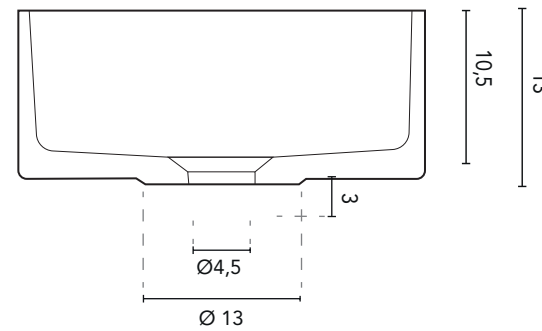

*Medidas en cm.

LAVABO SOBRE ENCIMERA

LAVABO SOBRE ENCIMERA NOMIA	
MEDIDAS	50
ACABADO	Blanco Brillo
MATERIAL	Cerámico

*Medidas en cm.

LAVABO SOBRE ENCIMERA

LAVABO SOBRE ENCIMERA NYSA	
MEDIDAS	33,5
ACABADO	Blanco Brillo
MATERIAL	Cerámico

*Medidas en cm.

OVAL - FICHA TÉCNICA

LAVABO SOBRE ENCIMERA

SECCIÓN

DETALLE TAPA EMBELLECEDORA

LAVABO SOBRE ENCIMERA OVAL	
MEDIDAS	45
ACABADO	Blanco Mate
MATERIAL	Solid Surface

LAVABO SOBRE ENCIMERA

LAVABO SOBRE ENCIMERA SUN	
MEDIDAS	35,5
ACABADO	Arena Mate, Negro Mate, Cotton, Piombo, Gris Vintage, Azul Ocean
MATERIAL	Cerámico

*Medidas en cm.

TAOS - FICHA TÉCNICA

LAVABO SOBRE ENCIMERA

SECCIÓN

LAVABO SOBRE ENCIMERA TAOS	
MEDIDAS	44,5
ACABADO	Blanco Mate
MATERIAL	Solid Surface

*Medidas en cm.

VOLTA - FICHA TÉCNICA

LAVABO SOBRE ENCIMERA

SECCIÓN

LAVABO SOBRE ENCIMERA VOLTA	
MEDIDAS	52
ACABADO	Blanco Mate
MATERIAL	Solid Surface

LAVABO SOBRE ENCIMERA

LAVABO SOBRE ENCIMERA ZALA	
MEDIDAS	36,4
ACABADO	Blanco Brillo
MATERIAL	Cerámico

*Medidas en cm.