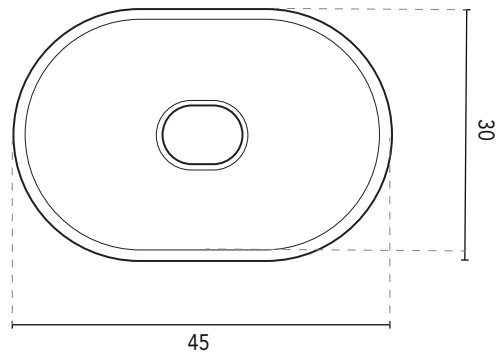

*Medidas en cm.

LAVABO SOBRE ENCIMERA

LAVABO SOBRE ENCIMERA NOMIA	
MEDIDAS	50
ACABADO	Blanco Brillo
MATERIAL	Cerámico

*Medidas en cm.

LAVABO SOBRE ENCIMERA

LAVABO SOBRE ENCIMERA NYSA	
MEDIDAS	33,5
ACABADO	Blanco Brillo
MATERIAL	Cerámico

*Medidas en cm.

OVAL - FICHA TÉCNICA

LAVABO SOBRE ENCIMERA

SECCIÓN

DETALLE TAPA EMBELLECEDORA

LAVABO SOBRE ENCIMERA OVAL	
MEDIDAS	45
ACABADO	Blanco Mate
MATERIAL	Solid Surface

LAVABO SOBRE ENCIMERA

LAVABO SOBRE ENCIMERA SUN	
MEDIDAS	35,5
ACABADO	Arena Mate, Negro Mate, Cotton, Piombo, Gris Vintage, Azul Ocean
MATERIAL	Cerámico

*Medidas en cm.

TAOS - FICHA TÉCNICA

LAVABO SOBRE ENCIMERA

SECCIÓN

LAVABO SOBRE ENCIMERA TAOS	
MEDIDAS	44,5
ACABADO	Blanco Mate
MATERIAL	Solid Surface

*Medidas en cm.

VOLTA - FICHA TÉCNICA

LAVABO SOBRE ENCIMERA

SECCIÓN

LAVABO SOBRE ENCIMERA VOLTA	
MEDIDAS	52
ACABADO	Blanco Mate
MATERIAL	Solid Surface

LAVABO SOBRE ENCIMERA

LAVABO SOBRE ENCIMERA ZALA	
MEDIDAS	36,4
ACABADO	Blanco Brillo
MATERIAL	Cerámico

*Medidas en cm.