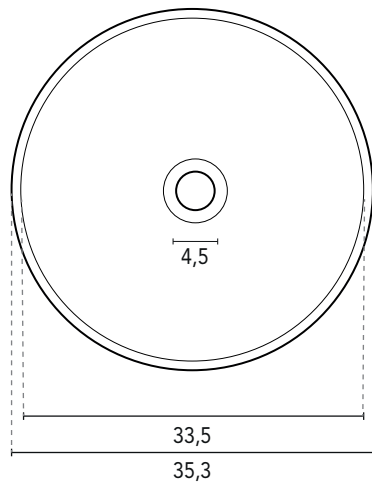

*Medidas en cm.

LAVABO SOBRE ENCIMERA

LAVABO SOBRE ENCIMERA NOMIA	
MEDIDAS	50
ACABADO	Blanco Brillo
MATERIAL	Cerámico

*Medidas en cm.

LAVABO SOBRE ENCIMERA

LAVABO SOBRE ENCIMERA NYSA	
MEDIDAS	33,5
ACABADO	Blanco Brillo
MATERIAL	Cerámico

*Medidas en cm.

OVAL - FICHA TÉCNICA

LAVABO SOBRE ENCIMERA

SECCIÓN

DETALLE TAPA EMBELLECEDORA

LAVABO SOBRE ENCIMERA OVAL	
MEDIDAS	45
ACABADO	Blanco Mate
MATERIAL	Solid Surface

LAVABO SOBRE ENCIMERA

LAVABO SOBRE ENCIMERA SUN	
MEDIDAS	35,5
ACABADO	Arena Mate, Negro Mate, Cotton, Piombo, Gris Vintage, Azul Ocean
MATERIAL	Cerámico

*Medidas en cm.

TAOS - FICHA TÉCNICA

LAVABO SOBRE ENCIMERA

SECCIÓN

LAVABO SOBRE ENCIMERA TAOS	
MEDIDAS	44,5
ACABADO	Blanco Mate
MATERIAL	Solid Surface

*Medidas en cm.

VOLTA - FICHA TÉCNICA

LAVABO SOBRE ENCIMERA

SECCIÓN

LAVABO SOBRE ENCIMERA VOLTA	
MEDIDAS	52
ACABADO	Blanco Mate
MATERIAL	Solid Surface

LAVABO SOBRE ENCIMERA

LAVABO SOBRE ENCIMERA ZALA	
MEDIDAS	36,4
ACABADO	Blanco Brillo
MATERIAL	Cerámico

*Medidas en cm.