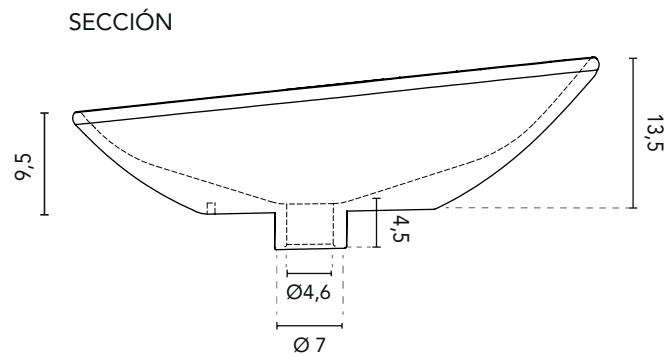

LAVABO SOBRE ENCIMERA

LAVABO SOBRE ENCIMERA BLOCK	
MEDIDAS	46,5
ACABADO	Arena Mate, Negro Mate, Cotton, Piombo, Gris Vintage, Azul Ocean
MATERIAL	Cerámico

*Medidas en cm.

LAVABO SOBRE ENCIMERA

LAVABO SOBRE ENCIMERA GALAXY.	
MEDIDAS	51,2
ACABADO	Blanco Brillo
MATERIAL	Cerámico

*Medidas en cm.

LAVABO SOBRE ENCIMERA

LAVABO SOBRE ENCIMERA NOMIA	
MEDIDAS	50
ACABADO	Blanco Brillo
MATERIAL	Cerámico

*Medidas en cm.

LAVABO SOBRE ENCIMERA

LAVABO SOBRE ENCIMERA NYSA	
MEDIDAS	33,5
ACABADO	Blanco Brillo
MATERIAL	Cerámico

*Medidas en cm.

TAOS - FICHA TÉCNICA

LAVABO SOBRE ENCIMERA

SECCIÓN

LAVABO SOBRE ENCIMERA TAOS	
MEDIDAS	44,5
ACABADO	Blanco Mate
MATERIAL	Solid Surface

*Medidas en cm.

VOLTA - FICHA TÉCNICA

LAVABO SOBRE ENCIMERA

SECCIÓN

LAVABO SOBRE ENCIMERA VOLTA	
MEDIDAS	52
ACABADO	Blanco Mate
MATERIAL	Solid Surface

LAVABO SOBRE ENCIMERA

LAVABO SOBRE ENCIMERA ZALA	
MEDIDAS	36,4
ACABADO	Blanco Brillo
MATERIAL	Cerámico

*Medidas en cm.