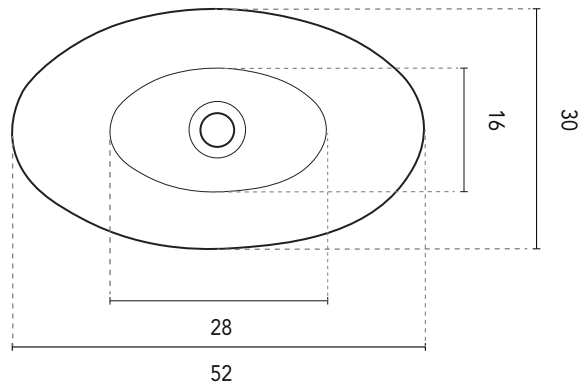

*Medidas en cm.

OVAL - FICHA TÉCNICA

LAVABO SOBRE ENCIMERA

SECCIÓN

DETALLE TAPA EMBELLECEDORA

LAVABO SOBRE ENCIMERA OVAL	
MEDIDAS	45
ACABADO	Blanco Mate
MATERIAL	Solid Surface

LAVABO SOBRE ENCIMERA

LAVABO SOBRE ENCIMERA SUN	
MEDIDAS	35,5
ACABADO	Arena Mate, Negro Mate, Cotton, Piombo, Gris Vintage, Azul Ocean
MATERIAL	Cerámico

*Medidas en cm.

TAOS - FICHA TÉCNICA

LAVABO SOBRE ENCIMERA

SECCIÓN

LAVABO SOBRE ENCIMERA TAOS	
MEDIDAS	44,5
ACABADO	Blanco Mate
MATERIAL	Solid Surface

*Medidas en cm.

VOLTA - FICHA TÉCNICA

LAVABO SOBRE ENCIMERA

SECCIÓN

LAVABO SOBRE ENCIMERA VOLTA	
MEDIDAS	52
ACABADO	Blanco Mate
MATERIAL	Solid Surface

LAVABO SOBRE ENCIMERA

LAVABO SOBRE ENCIMERA ZALA	
MEDIDAS	36,4
ACABADO	Blanco Brillo
MATERIAL	Cerámico

*Medidas en cm.