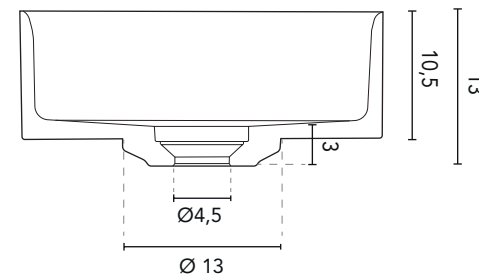

*Medidas en cm.

LAVABO SOBRE ENCIMERA

LAVABO SOBRE ENCIMERA NOMIA	
MEDIDAS	50
ACABADO	Blanco Brillo
MATERIAL	Cerámico

*Medidas en cm.

LAVABO SOBRE ENCIMERA

LAVABO SOBRE ENCIMERA NYSA	
MEDIDAS	33,5
ACABADO	Blanco Brillo
MATERIAL	Cerámico

*Medidas en cm.

OVAL - FICHA TÉCNICA

LAVABO SOBRE ENCIMERA

SECCIÓN

DETALLE TAPA EMBELLECEDORA

LAVABO SOBRE ENCIMERA OVAL	
MEDIDAS	45
ACABADO	Blanco Mate
MATERIAL	Solid Surface

LAVABO SOBRE ENCIMERA

LAVABO SOBRE ENCIMERA SUN	
MEDIDAS	35,5
ACABADO	Arena Mate, Negro Mate, Cotton, Piombo, Gris Vintage, Azul Ocean
MATERIAL	Cerámico

*Medidas en cm.

TAOS - FICHA TÉCNICA

LAVABO SOBRE ENCIMERA

SECCIÓN

LAVABO SOBRE ENCIMERA TAOS	
MEDIDAS	44,5
ACABADO	Blanco Mate
MATERIAL	Solid Surface

*Medidas en cm.

VOLTA - FICHA TÉCNICA

LAVABO SOBRE ENCIMERA

SECCIÓN

LAVABO SOBRE ENCIMERA VOLTA	
MEDIDAS	52
ACABADO	Blanco Mate
MATERIAL	Solid Surface

LAVABO SOBRE ENCIMERA

LAVABO SOBRE ENCIMERA ZALA	
MEDIDAS	36,4
ACABADO	Blanco Brillo
MATERIAL	Cerámico

*Medidas en cm.