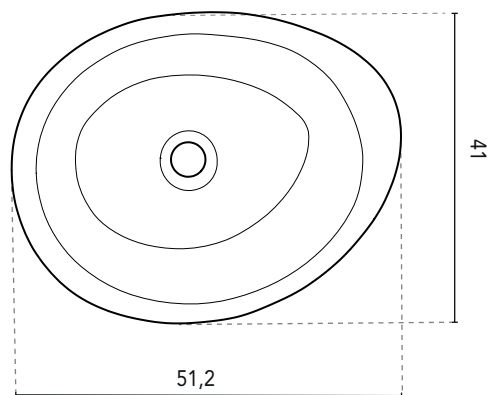

LAVABO SOBRE ENCIMERA

LAVABO SOBRE ENCIMERA BLOCK	
MEDIDAS	46,5
ACABADO	Arena Mate, Negro Mate, Cotton, Piombo, Gris Vintage, Azul Ocean
MATERIAL	Cerámico

*Medidas en cm.

LAVABO SOBRE ENCIMERA

LAVABO SOBRE ENCIMERA GALAXY.	
MEDIDAS	51,2
ACABADO	Blanco Brillo
MATERIAL	Cerámico

*Medidas en cm.

LAVABO SOBRE ENCIMERA

LAVABO SOBRE ENCIMERA NOMIA	
MEDIDAS	50
ACABADO	Blanco Brillo
MATERIAL	Cerámico

*Medidas en cm.

LAVABO SOBRE ENCIMERA

LAVABO SOBRE ENCIMERA NYSA	
MEDIDAS	33,5
ACABADO	Blanco Brillo
MATERIAL	Cerámico

*Medidas en cm.

TAOS - FICHA TÉCNICA

LAVABO SOBRE ENCIMERA

SECCIÓN

LAVABO SOBRE ENCIMERA TAOS	
MEDIDAS	44,5
ACABADO	Blanco Mate
MATERIAL	Solid Surface

*Medidas en cm.

VOLTA - FICHA TÉCNICA

LAVABO SOBRE ENCIMERA

SECCIÓN

LAVABO SOBRE ENCIMERA VOLTA	
MEDIDAS	52
ACABADO	Blanco Mate
MATERIAL	Solid Surface

LAVABO SOBRE ENCIMERA

LAVABO SOBRE ENCIMERA ZALA	
MEDIDAS	36,4
ACABADO	Blanco Brillo
MATERIAL	Cerámico

*Medidas en cm.