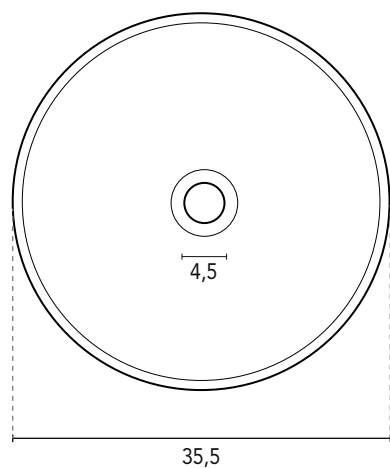

*Medidas en cm.

LAVABO SOBRE ENCIMERA

LAVABO SOBRE ENCIMERA NOMIA	
MEDIDAS	50
ACABADO	Blanco Brillo
MATERIAL	Cerámico

*Medidas en cm.

LAVABO SOBRE ENCIMERA

LAVABO SOBRE ENCIMERA NYSA	
MEDIDAS	33,5
ACABADO	Blanco Brillo
MATERIAL	Cerámico

*Medidas en cm.

OVAL - FICHA TÉCNICA

LAVABO SOBRE ENCIMERA

SECCIÓN

DETALLE TAPA EMBELLECEDORA

LAVABO SOBRE ENCIMERA OVAL	
MEDIDAS	45
ACABADO	Blanco Mate
MATERIAL	Solid Surface

LAVABO SOBRE ENCIMERA

LAVABO SOBRE ENCIMERA SUN	
MEDIDAS	35,5
ACABADO	Arena Mate, Negro Mate, Cotton, Piombo, Gris Vintage, Azul Ocean
MATERIAL	Cerámico

*Medidas en cm.

TAOS - FICHA TÉCNICA

LAVABO SOBRE ENCIMERA

SECCIÓN

LAVABO SOBRE ENCIMERA TAOS	
MEDIDAS	44,5
ACABADO	Blanco Mate
MATERIAL	Solid Surface

*Medidas en cm.

VOLTA - FICHA TÉCNICA

LAVABO SOBRE ENCIMERA

SECCIÓN

LAVABO SOBRE ENCIMERA VOLTA	
MEDIDAS	52
ACABADO	Blanco Mate
MATERIAL	Solid Surface

LAVABO SOBRE ENCIMERA

LAVABO SOBRE ENCIMERA ZALA	
MEDIDAS	36,4
ACABADO	Blanco Brillo
MATERIAL	Cerámico

*Medidas en cm.